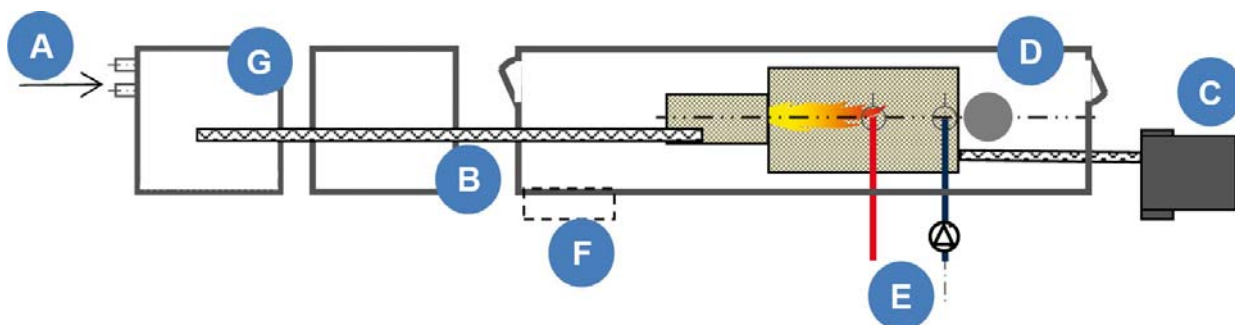

► Une démarche clé en main

WEYA **identifie**, avec vous, la pertinence du projet puis **réalise** la maîtrise d'œuvre des installations. WEYA **dirige** ensuite la maintenance (P1, P2, P3, P4) pour des durées de 10 à 15 ans.

Schéma d'implantation possible (vue de dessus)

A : Raccords pompier de remplissage et récupération des poussières

B : Vis sans fin de transfert des granulés du silo vers la chaudière

C : Bac d'évacuation des cendres