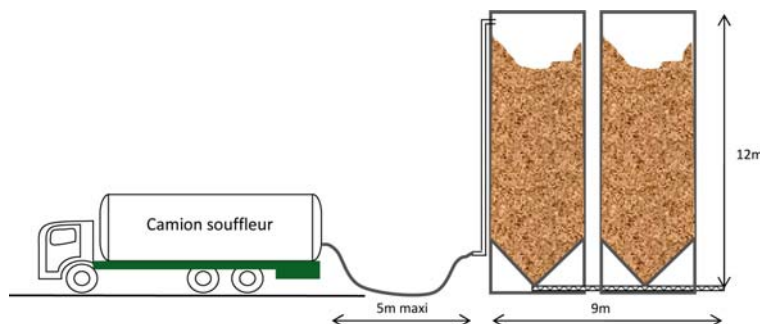

Pour 5000 MWh, prix du MWh utile inférieur à 49,90 € HT

→ Exemple d'investissement

- Chaudière Bois + équipements allant de 1 MW à 2 MW
- Gros oeuvre
- Etudes, contrôle

Total : entre **600 et 1000 k€**

Nota : prévoir **40 à 70% de subventions**

► **Demandez votre pré-étude GRATUITE** en contactant nos ingénieurs commerciaux.

WeYa

L'énergie verte clé en main

36, avenue Pierre Brossolette 92240 Malakoff

Equipe commerciale :

Tel : 01 77 700 515 - Fax : 01 77 700 527

Email : info@weya.fr - www.weya.fr