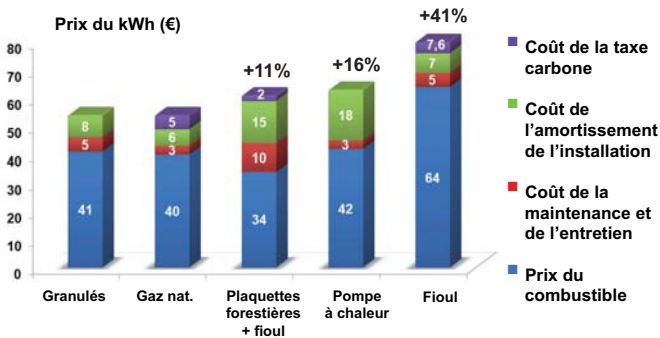

► Une énergie verte et économique

Vous souhaitez un système de chauffage simple et performant vous permettant à la fois de réaliser des **économies d'énergie** et de répondre aux exigences écologiques du **Grenelle de l'environnement**.

→ WEYA vous propose des solutions

- . faciles à mettre en œuvre
- . assurant des **économies** conséquentes
- . ne nécessitant pas plus de maintenance que les solutions classiques (fioul, gaz, ...)
- . au **bilan CO₂** attractif
- . réalisées par des experts climatiques.

► Exemple chiffres à l'appui

→ L'offre verte la plus compétitive du marché

Ce graphique rend compte des performances économiques des différentes énergies pour une chaufferie de 500 kW.

Les coûts intègrent l'installation, le financement, l'exploitation, le combustible, la maintenance.